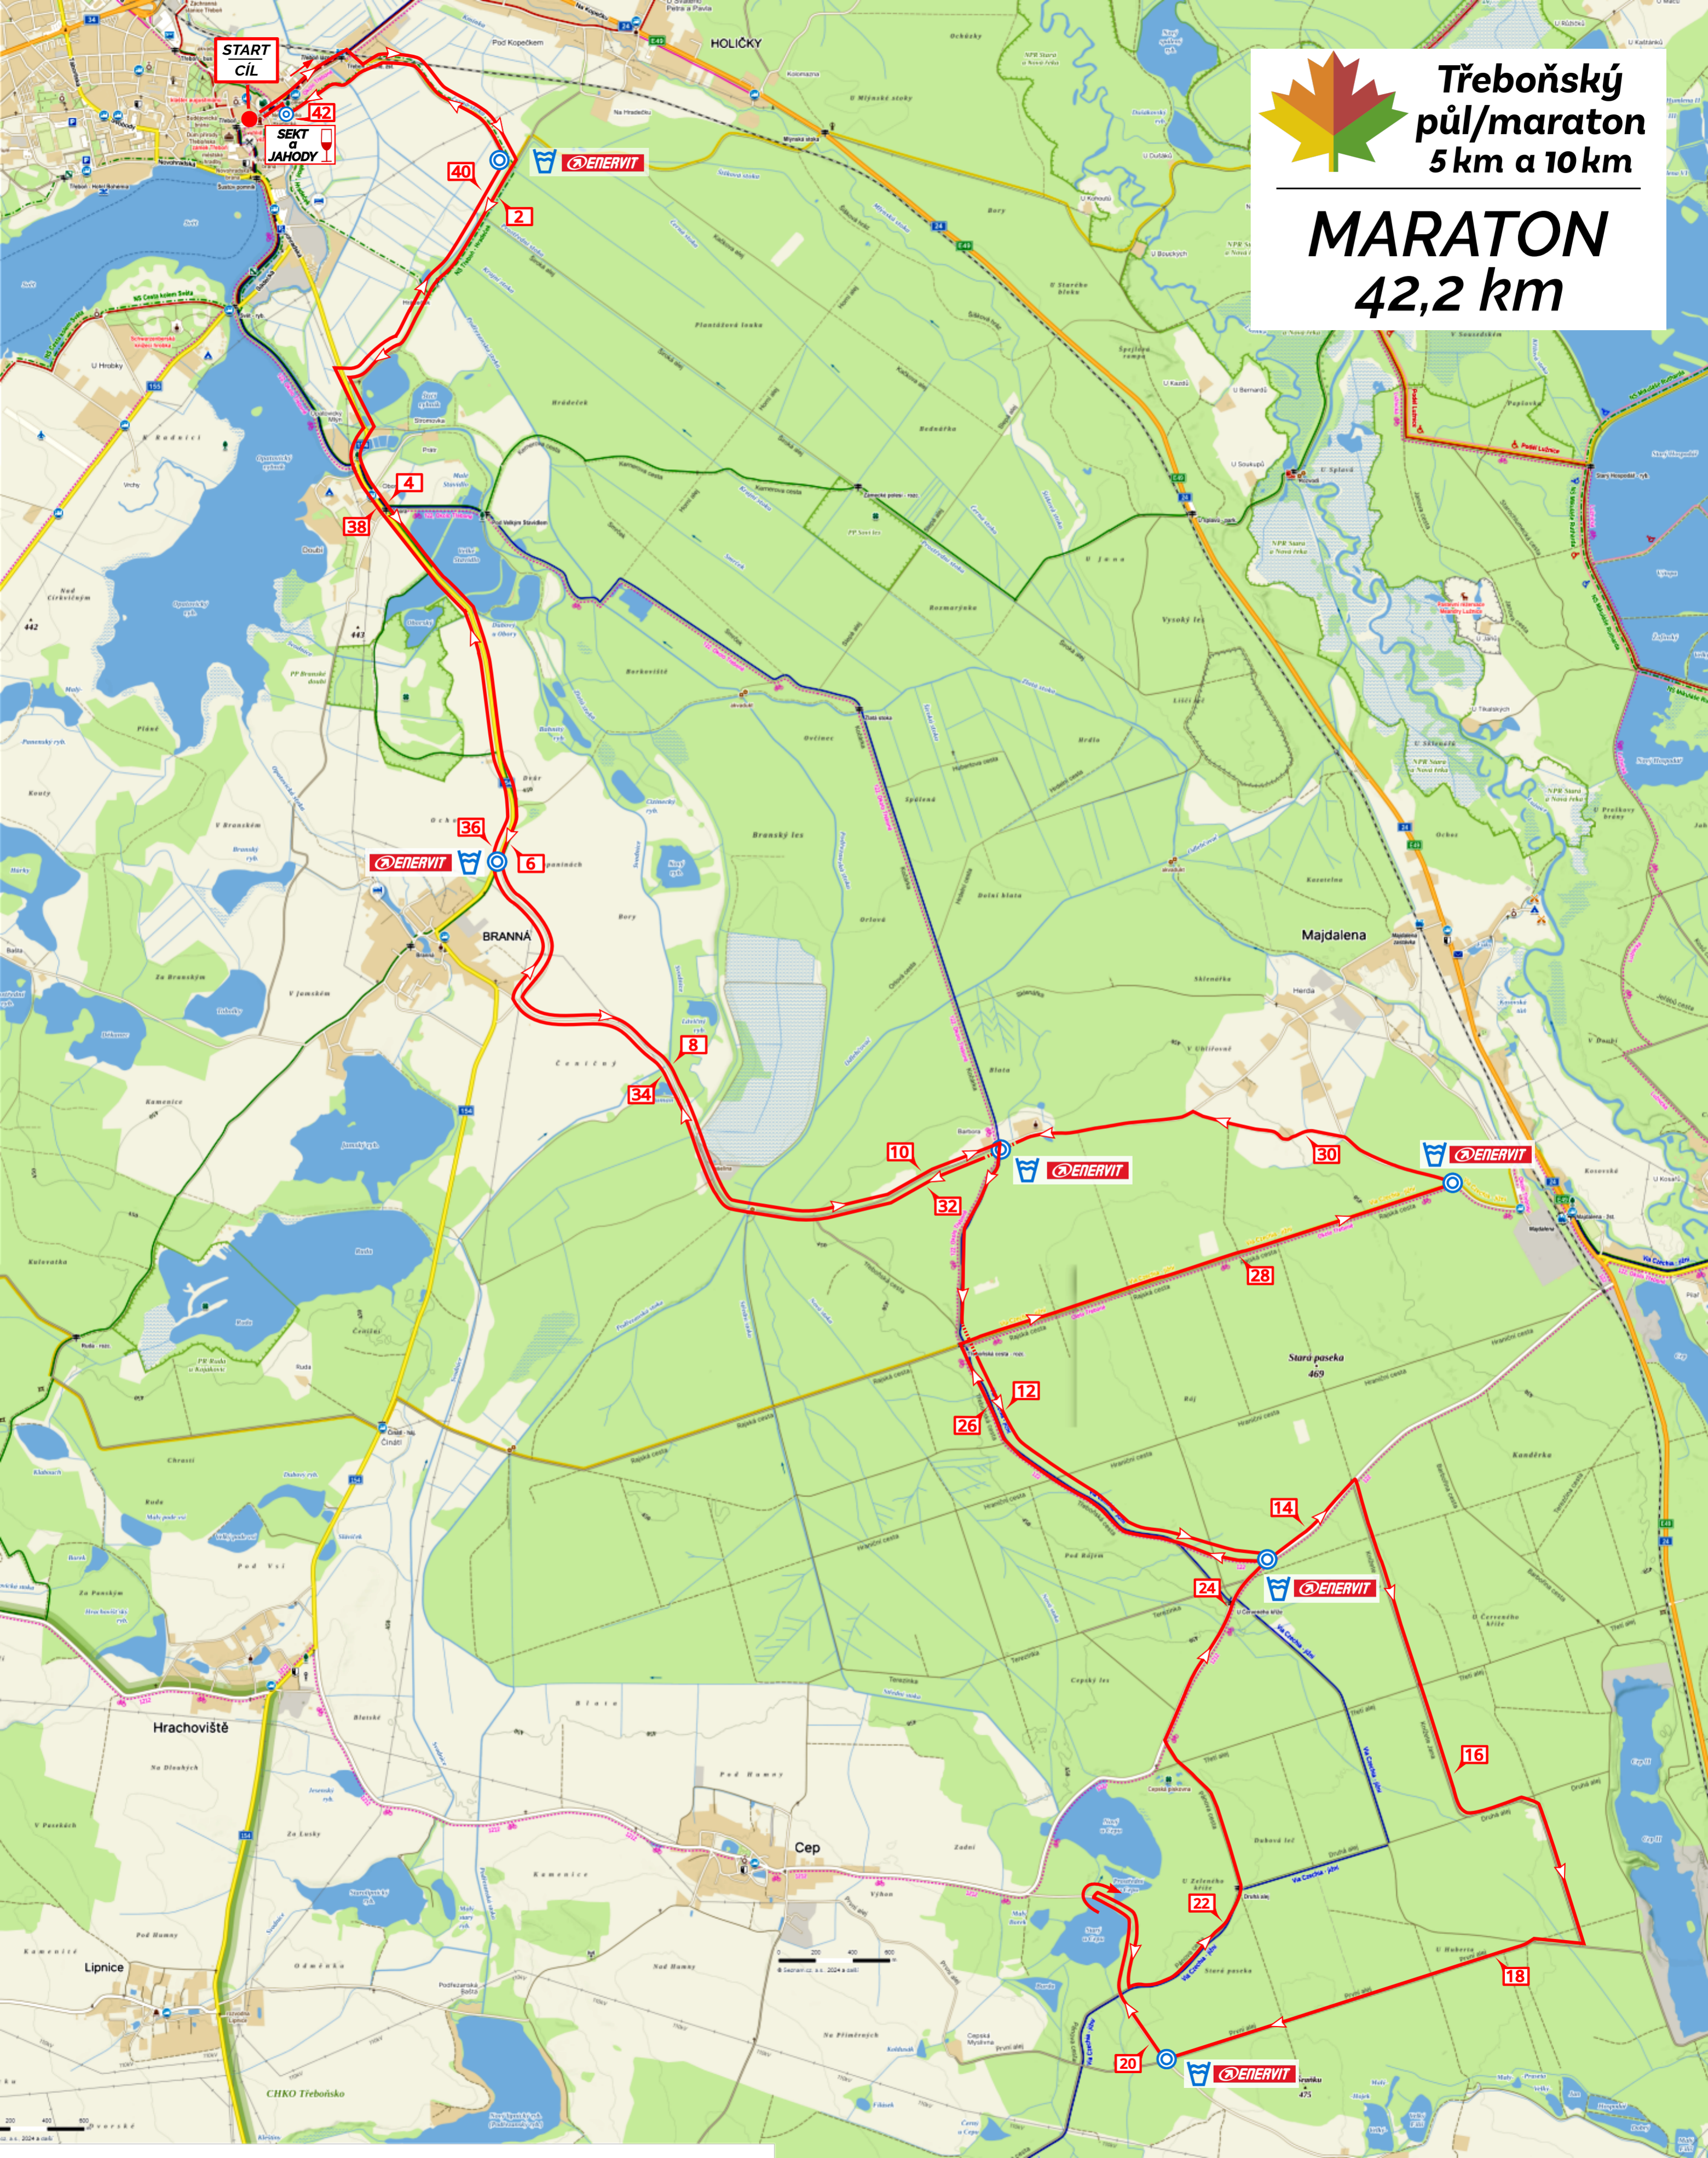

**Třeboňský
půl/maraton
5 km a 10 km**

**MARATON
42,2 km**

**START
CÍL**

**SEKT
a
JAHODY**

ENERGIT

16

BRANNA

ENERGIT